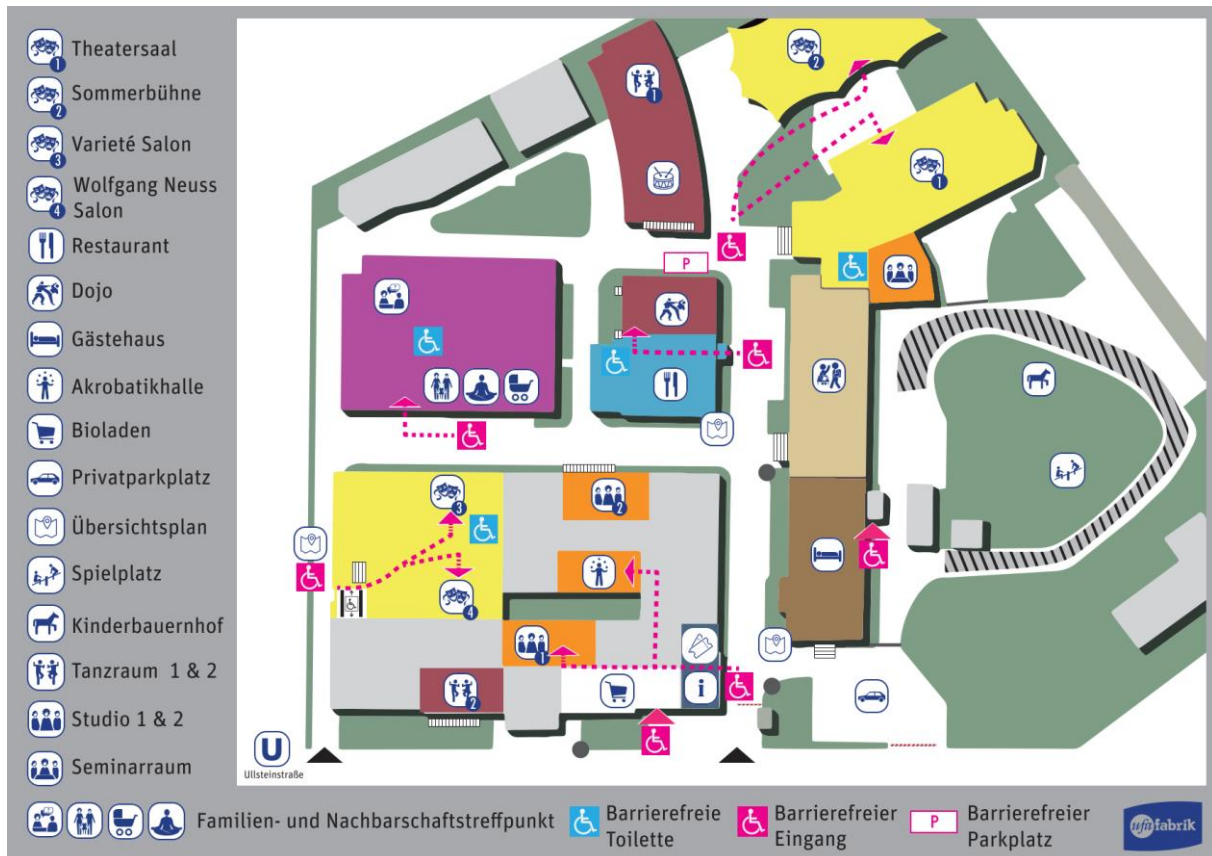

Anreiseinformationen zum 1. Berliner Familiengipfel in der ufaFabrik für Menschen mit Behinderung und/oder Mobilitätseinschränkungen

Adresse:

ufaFabrik Viktoriastr. 10-18, 12105 Berlin

Wenn Sie mit den Öffentlichen Verkehrsmitteln anreisen

Wenn Sie mit dem PKW anreisen

Auf dem Gelände der ufaFabrik gibt es einen rollstuhlgerechten Parkplatz direkt am Theatersaal mit einem Rollstuhlsymbol auf dem Boden. In der Viktoriastraße am U-Bahneingang gibt es einen weiteren rollstuhlgerechten Parkplatz.

Informationen zur Barrierefreiheit am Veranstaltungsort

Der Veranstaltungsort ist über eine Rampe barrierefrei erreichbar, sowohl das Gebäude als auch die nebenliegende Sommerbühne. Eine barrierefreie Toilette ist im Erdgeschoss zugänglich.

Einer der Workshopräume befindet sich im 1. Obergeschoss ohne Fahrstuhl und ist nur über eine Treppe zugänglich.

Zum detaillierten Lageplan der ufaFabrik

Über einen Link gelangen Sie zum [detaillierten Lageplan des Geländes](#), den das Nachbarschaftszentrum in der ufaFabrik als PDF zur Verfügung stellt.